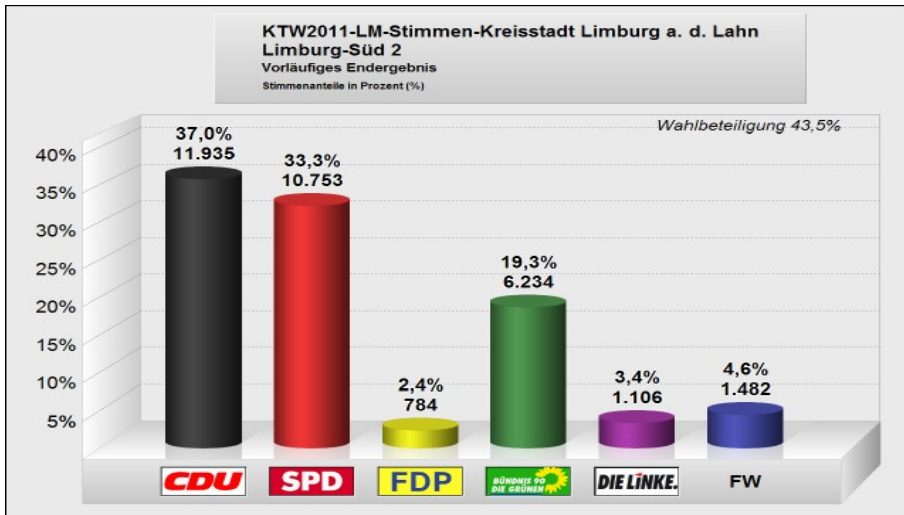

### Teilergebnisse:

**Limburg-Mitte = Limburg (Innenstadt), zwischen Lahn und Bahnlinie**

**Limburg-Süd 1 = Limburg (Innenstadt), zwischen Bahnlinie und Zeppelinstraße**

Limburg-Süd 1 = Limburg (Innenstadt), südlich der Zeppelinstraße