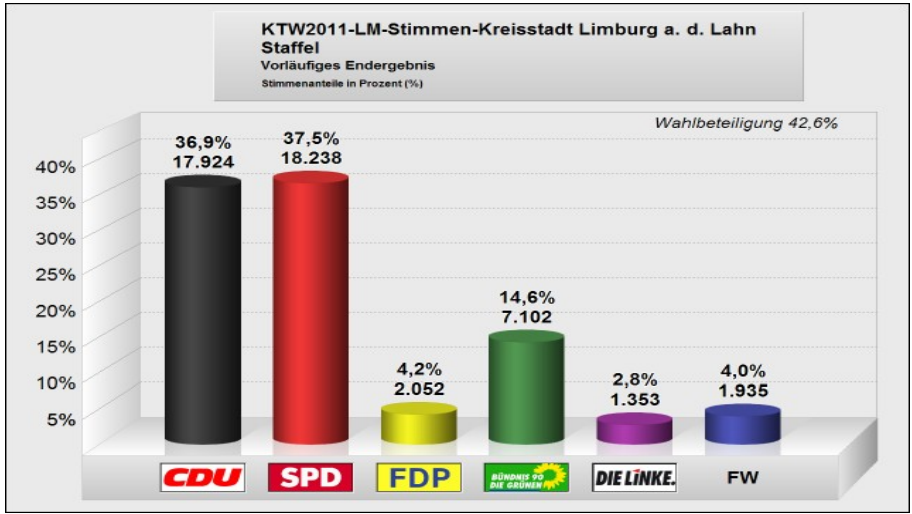

### Gesamtergebnis:

### Teilergebnisse:

**Limburg-Mitte = Limburg (Innenstadt), zwischen Lahn und Bahnlinie**

**Limburg-Süd 1 = Limburg (Innenstadt), zwischen Bahnlinie und Zeppelinstraße**

Limburg-Süd 1 = Limburg (Innenstadt), südlich der Zeppelinstraße