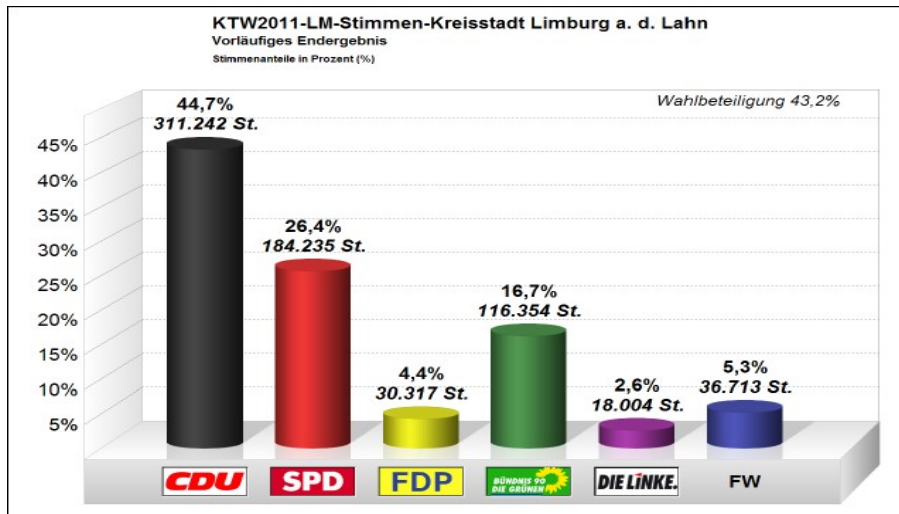

## Kreiswahlen 2011 - Ergebnisse in der Kreisstadt Limburg a. d. Lahn

### Gesamtergebnis:

### Teilergebnisse:

**Limburg-Mitte = Limburg (Innenstadt), zwischen Lahn und Bahnlinie**

**Limburg-Süd 1 = Limburg (Innenstadt), zwischen Bahnlinie und Zeppelinstraße**

Limburg-Süd 1 = Limburg (Innenstadt), südlich der Zeppelinstraße