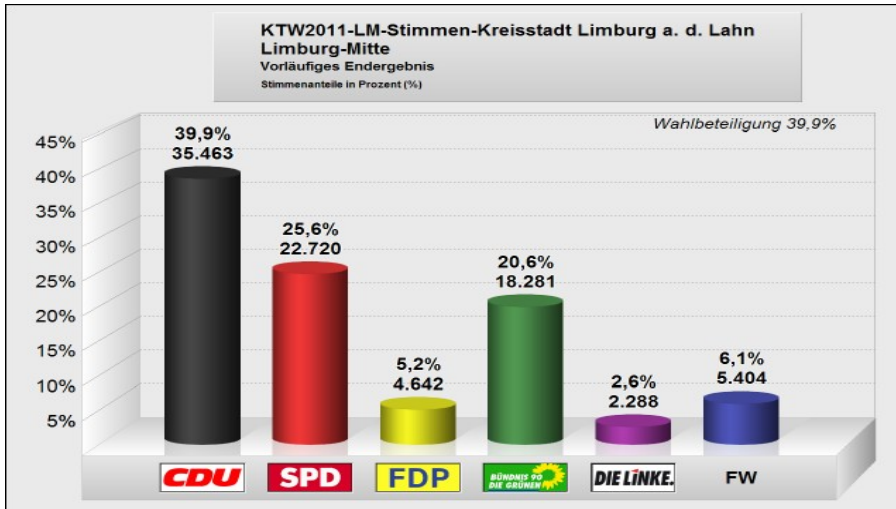

### Teilergebnisse:

**Limburg-Mitte = Limburg (Innenstadt), zwischen Lahn und Bahnlinie**

**Limburg-Süd 1 = Limburg (Innenstadt), zwischen Bahnlinie und Zeppelinstraße**

Limburg-Süd 1 = Limburg (Innenstadt), südlich der Zeppelinstraße