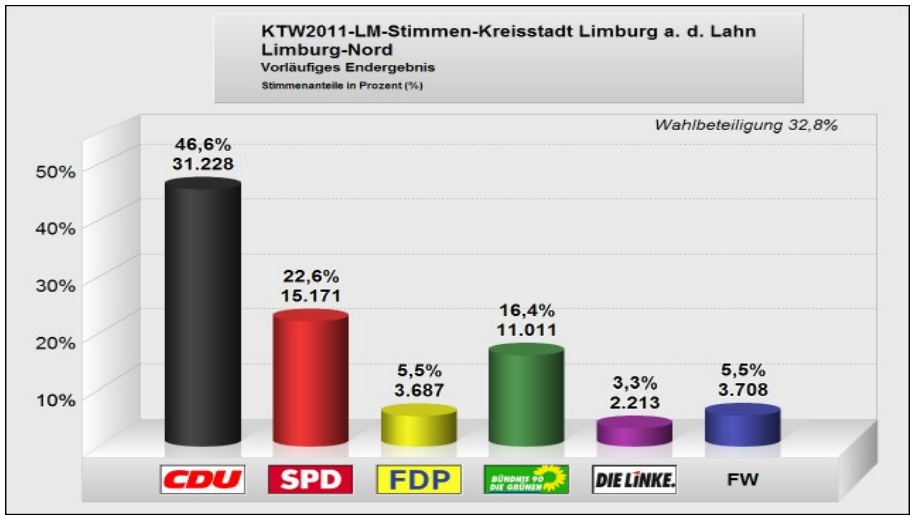

### Gesamtergebnis:

### Teilergebnisse:

**Limburg-Mitte = Limburg (Innenstadt), zwischen Lahn und Bahnlinie**

**Limburg-Süd 1 = Limburg (Innenstadt), zwischen Bahnlinie und Zeppelinstraße**

Limburg-Süd 1 = Limburg (Innenstadt), südlich der Zeppelinstraße