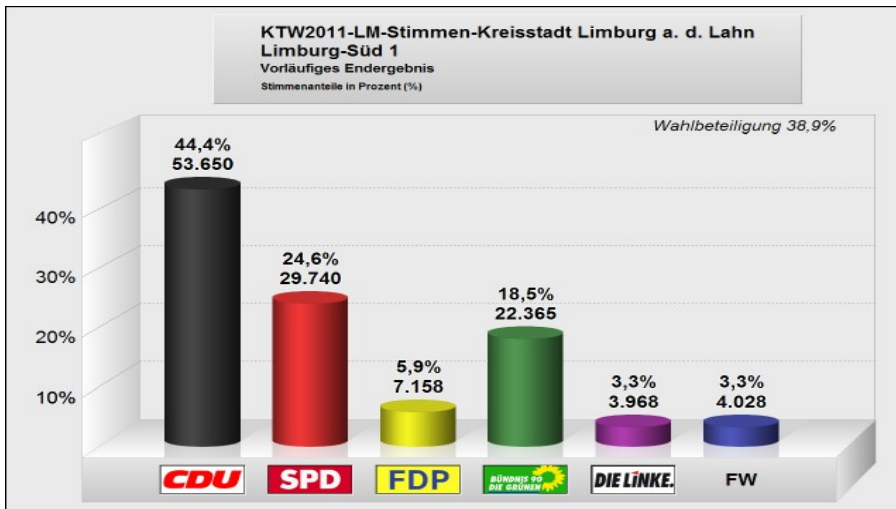

### Teilergebnisse:

**Limburg-Mitte = Limburg (Innenstadt), zwischen Lahn und Bahnlinie**

**Limburg-Süd 1 = Limburg (Innenstadt), zwischen Bahnlinie und Zeppelinstraße**

Limburg-Süd 1 = Limburg (Innenstadt), südlich der Zeppelinstraße