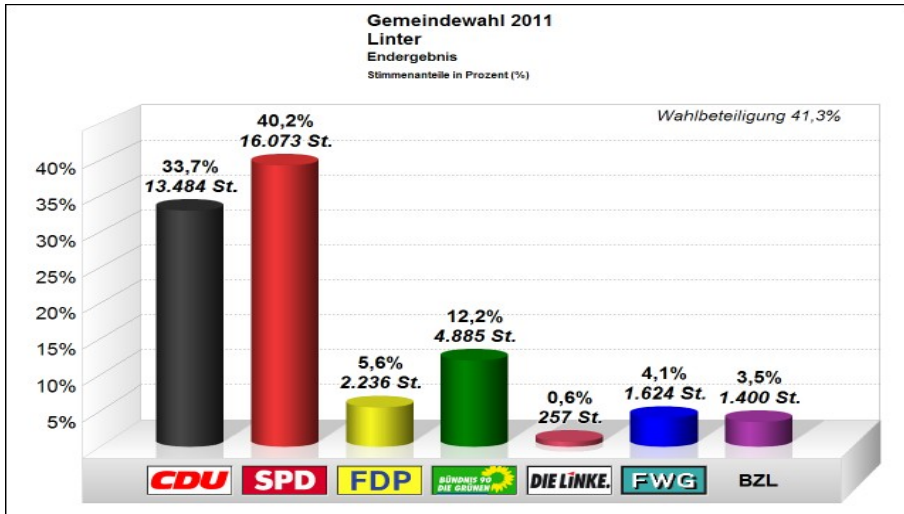

### Gesamtergebnis:

### Teilergebnisse:

**Limburg-Mitte = Limburg (Innenstadt), zwischen Lahn und Bahnlinie**

**Limburg-Süd 1 = Limburg (Innenstadt), zwischen Bahnlinie und Zeppelinstraße**

Limburg-Süd 1 = Limburg (Innenstadt), südlich der Zeppelinstraße