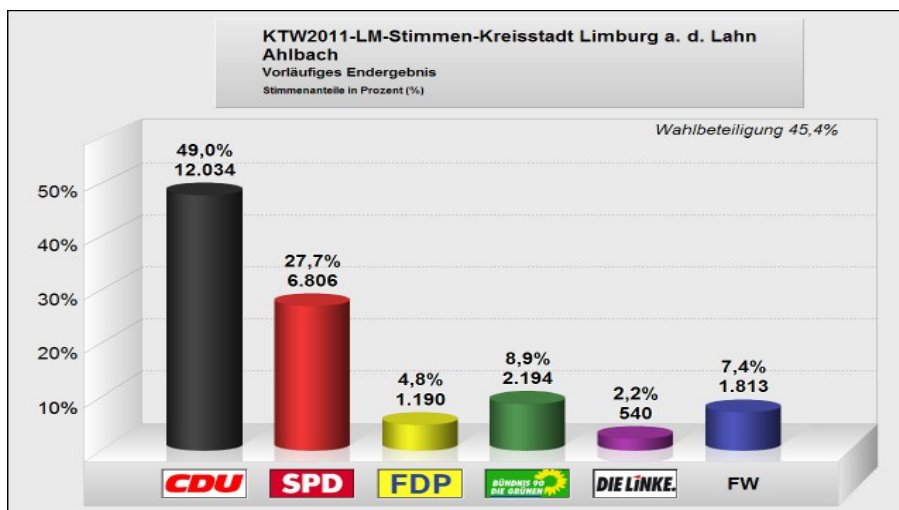

## Kreiswahlen 2011 - Ergebnisse in der Kreisstadt Limburg a. d. Lahn

### Gesamtergebnis:

### Teilergebnisse:

**Limburg-Mitte = Limburg (Innenstadt), zwischen Lahn und Bahnlinie**

**Limburg-Süd 1 = Limburg (Innenstadt), zwischen Bahnlinie und Zeppelinstraße**

Limburg-Süd 1 = Limburg (Innenstadt), südlich der Zeppelinstraße