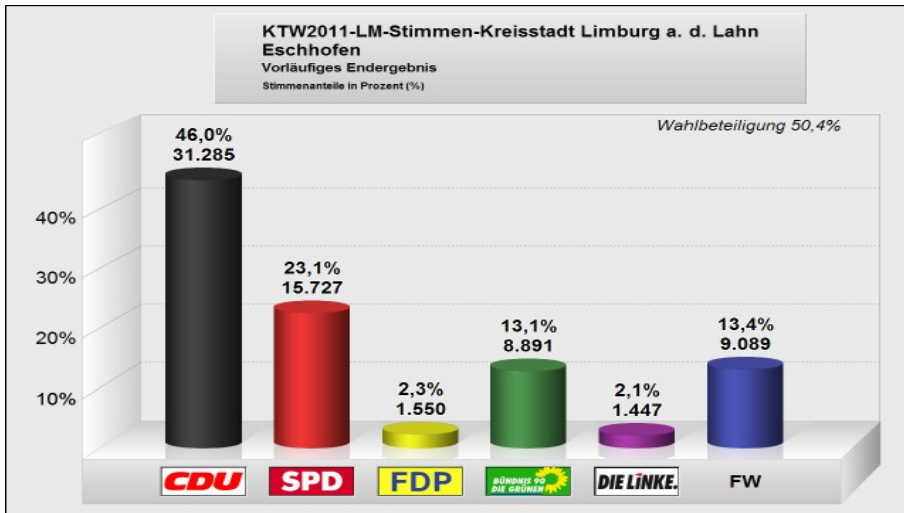

## Kreiswahlen 2011 - Ergebnisse in der Kreisstadt Limburg a. d. Lahn

### Gesamtergebnis:

### Teilergebnisse:

**Limburg-Mitte = Limburg (Innenstadt), zwischen Lahn und Bahnlinie**

**Limburg-Süd 1 = Limburg (Innenstadt), zwischen Bahnlinie und Zeppelinstraße**

Limburg-Süd 1 = Limburg (Innenstadt), südlich der Zeppelinstraße