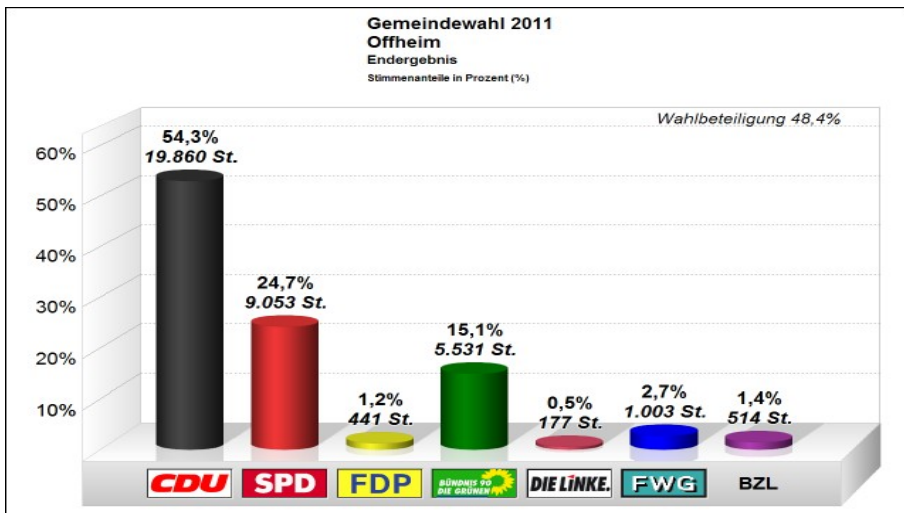

### Gesamtergebnis:

### Teilergebnisse:

**Limburg-Mitte = Limburg (Innenstadt), zwischen Lahn und Bahnlinie**

**Limburg-Süd 1 = Limburg (Innenstadt), zwischen Bahnlinie und Zeppelinstraße**

Limburg-Süd 1 = Limburg (Innenstadt), südlich der Zeppelinstraße