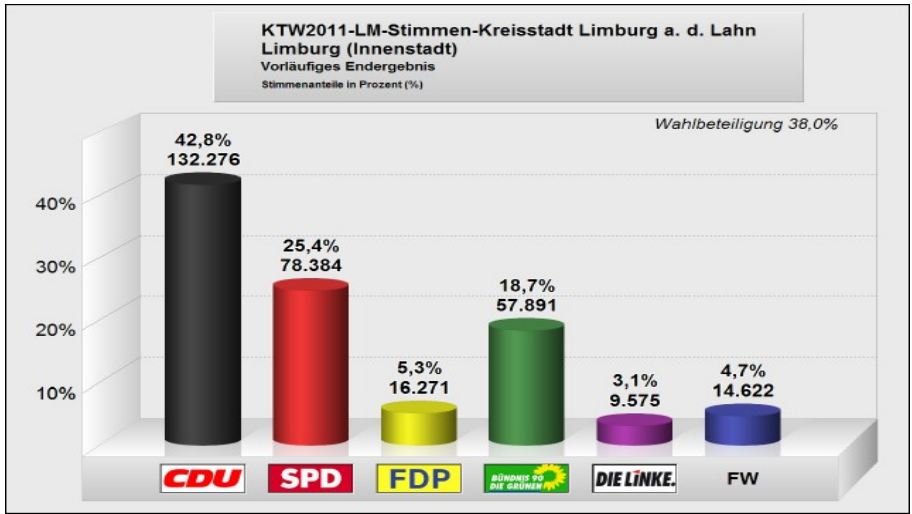

## Kreiswahlen 2011 - Ergebnisse in der Kreisstadt Limburg a. d. Lahn

### Teilergebnisse:

**Limburg-Mitte = Limburg (Innenstadt), zwischen Lahn und Bahnlinie**

**Limburg-Süd 1 = Limburg (Innenstadt), zwischen Bahnlinie und Zeppelinstraße**

Limburg-Süd 1 = Limburg (Innenstadt), südlich der Zeppelinstraße