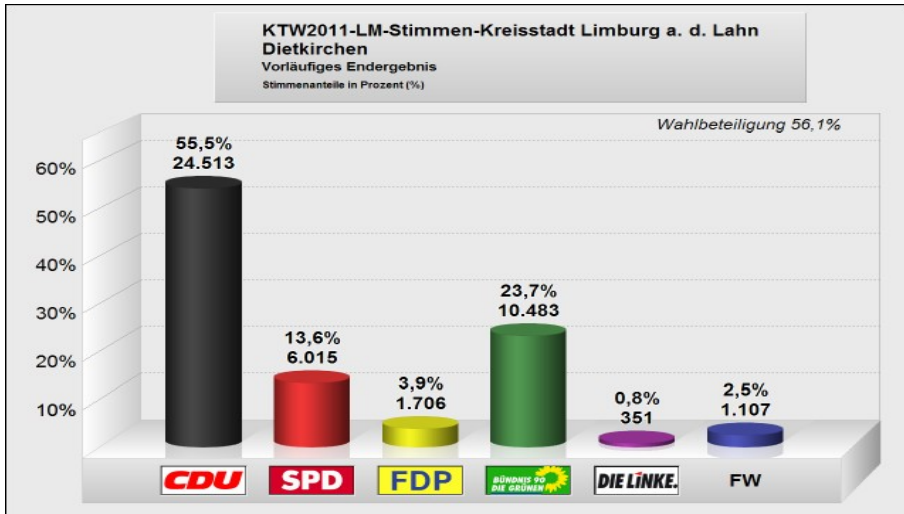

## Kreiswahlen 2011 - Ergebnisse in der Kreisstadt Limburg a. d. Lahn

### Gesamtergebnis:

### Teilergebnisse:

**Limburg-Mitte = Limburg (Innenstadt), zwischen Lahn und Bahnlinie**

**Limburg-Süd 1 = Limburg (Innenstadt), zwischen Bahnlinie und Zeppelinstraße**

Limburg-Süd 1 = Limburg (Innenstadt), südlich der Zeppelinstraße