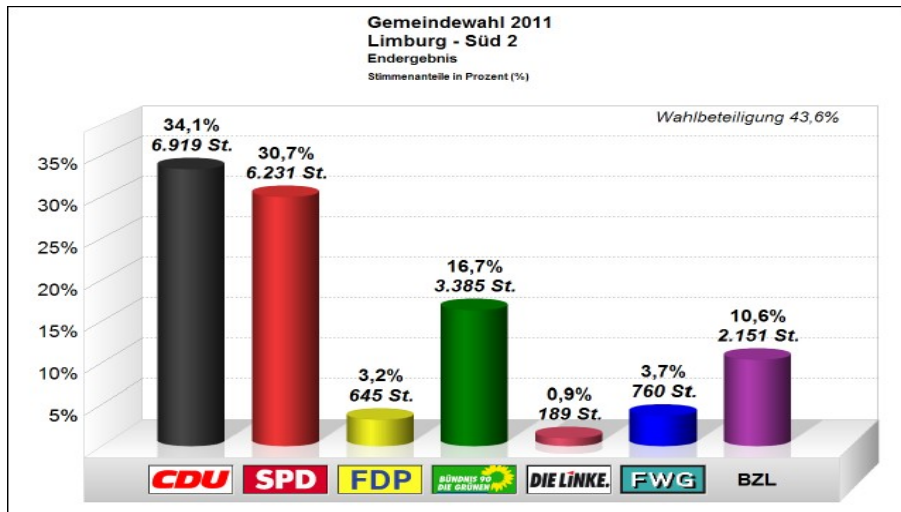

19.12.2014 19. Gemeindevahl 2011 in der Kreisstadt Limburg a. d. Lahn

Gesamtergebnis:

Teilergebnisse:

Limburg-Mitte = Limburg (Innenstadt), zwischen Lahn und Bahnlinie

Limburg-Süd 1 = Limburg (Innenstadt), zwischen Bahnlinie und Zeppelinstraße

Limburg-Süd 1 = Limburg (Innenstadt), südlich der Zeppelinstraße