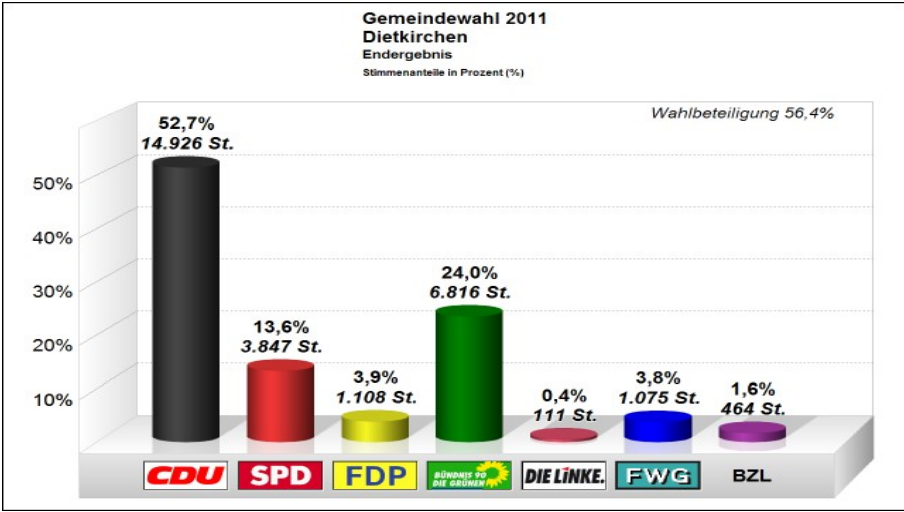

19.12.2014 19. Gemeindevahl 2011 in der Kreisstadt Limburg a. d. Lahn

Gesamtergebnis:

Teilergebnisse:

Limburg-Mitte = Limburg (Innenstadt), zwischen Lahn und Bahnlinie

Limburg-Süd 1 = Limburg (Innenstadt), zwischen Bahnlinie und Zeppelinstraße

Limburg-Süd 1 = Limburg (Innenstadt), südlich der Zeppelinstraße