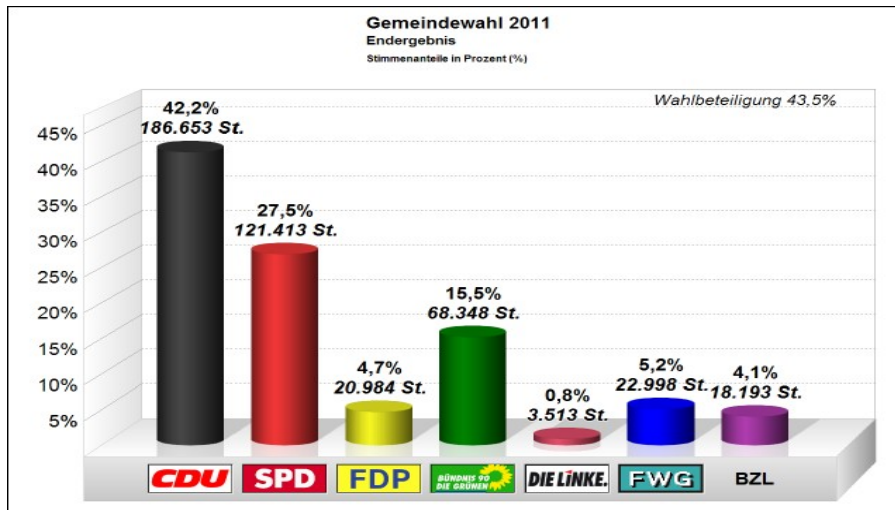

19.12.2014 19. Gemeindevahl 2011 in der Kreisstadt Limburg a. d. Lahn

Gesamtergebnis:

Teilergebnisse:

Limburg-Mitte = Limburg (Innenstadt), zwischen Lahn und Bahnlinie

Limburg-Süd 1 = Limburg (Innenstadt), zwischen Bahnlinie und Zeppelinstraße

Limburg-Süd 1 = Limburg (Innenstadt), südlich der Zeppelinstraße