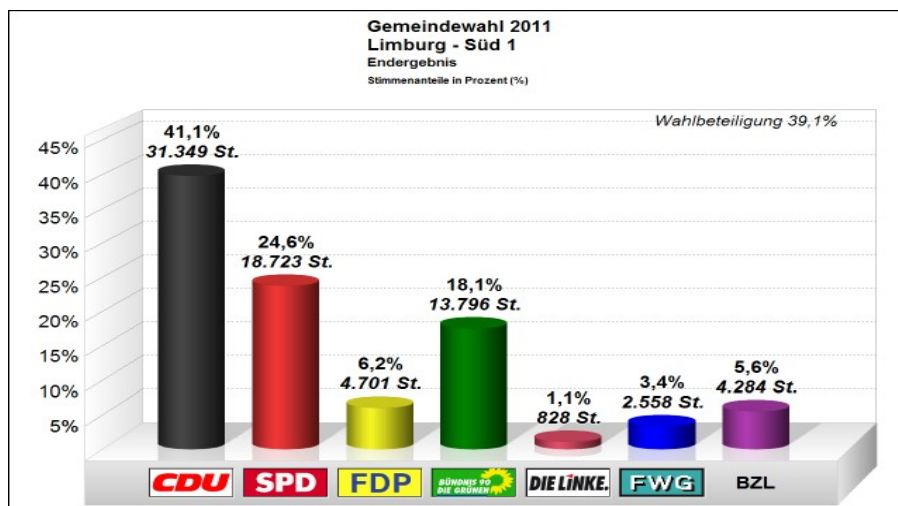

19.12.2014 19. Gemeindevahl 2011 in der Kreisstadt Limburg a. d. Lahn

Gesamtergebnis:

Teilergebnisse:

Limburg-Mitte = Limburg (Innenstadt), zwischen Lahn und Bahnlinie

Limburg-Süd 1 = Limburg (Innenstadt), zwischen Bahnlinie und Zeppelinstraße

Limburg-Süd 1 = Limburg (Innenstadt), südlich der Zeppelinstraße