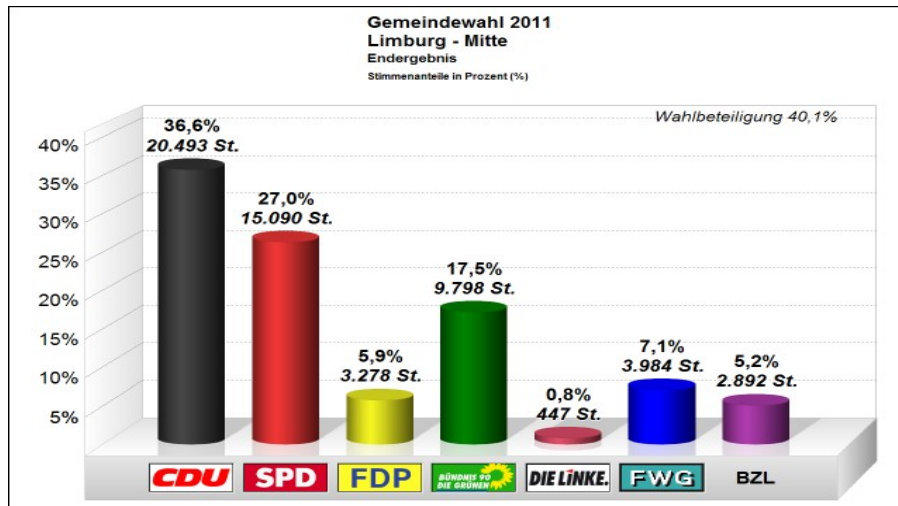

19.12.2014 19. Gemeindevahl 2011 in der Kreisstadt Limburg a. d. Lahn

Gesamtergebnis:

Teilergebnisse:

Limburg-Mitte = Limburg (Innenstadt), zwischen Lahn und Bahnlinie

Limburg-Süd 1 = Limburg (Innenstadt), zwischen Bahnlinie und Zeppelinstraße

Limburg-Süd 1 = Limburg (Innenstadt), südlich der Zeppelinstraße