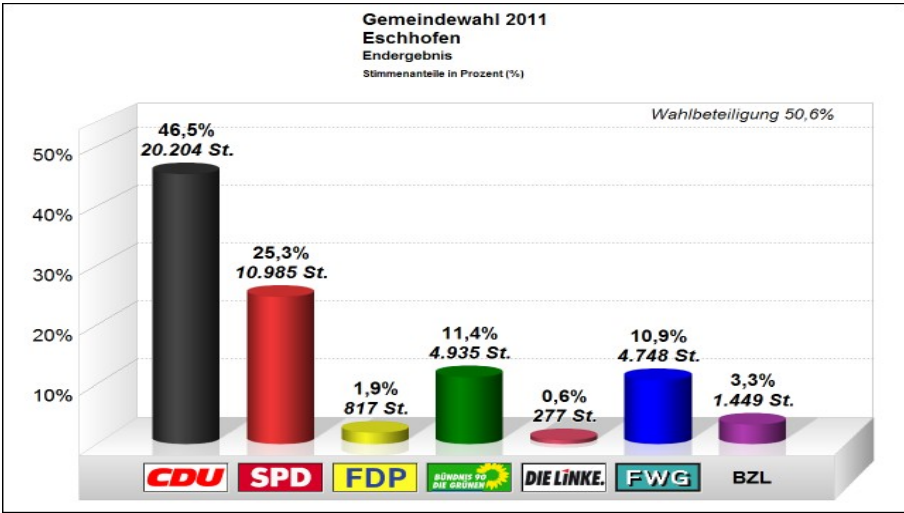

19.12.2014 19. Gemeindevahl 2011 in der Kreisstadt Limburg a. d. Lahn

Gesamtergebnis:

Teilergebnisse:

Limburg-Mitte = Limburg (Innenstadt), zwischen Lahn und Bahnlinie

Limburg-Süd 1 = Limburg (Innenstadt), zwischen Bahnlinie und Zeppelinstraße

Limburg-Süd 1 = Limburg (Innenstadt), südlich der Zeppelinstraße