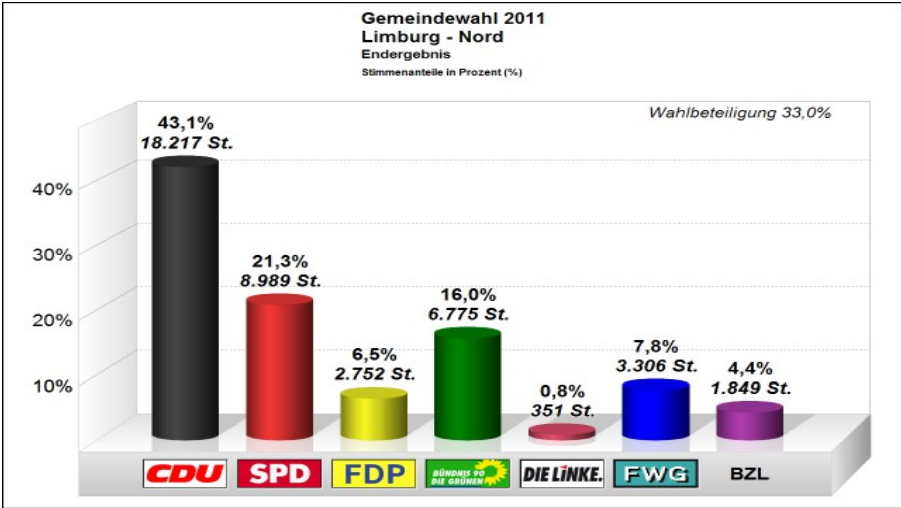

19.12.2014 19. Gemeindevahl 2011 in der Kreisstadt Limburg a. d. Lahn

Gesamtergebnis:

Teilergebnisse:

Limburg-Mitte = Limburg (Innenstadt), zwischen Lahn und Bahnlinie

Limburg-Süd 1 = Limburg (Innenstadt), zwischen Bahnlinie und Zeppelinstraße

Limburg-Süd 1 = Limburg (Innenstadt), südlich der Zeppelinstraße