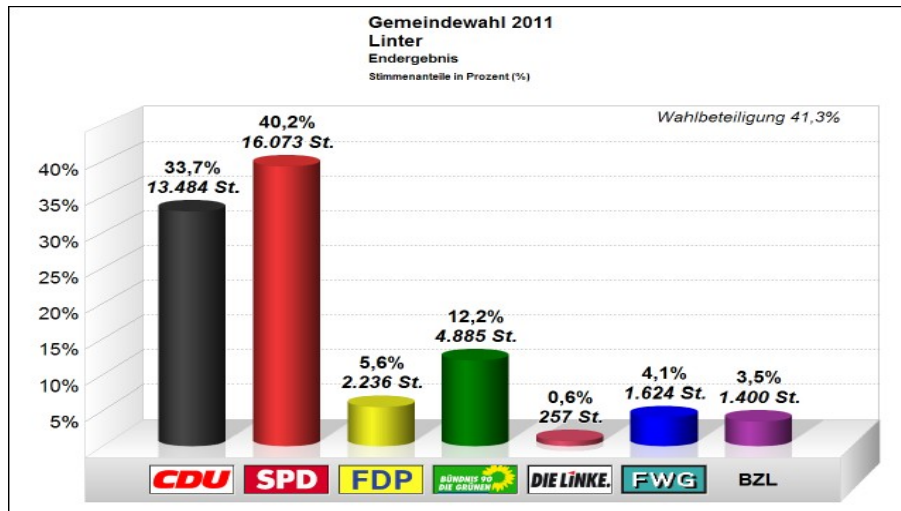

19.12.2014 19. Gemeindevahl 2011 in der Kreisstadt Limburg a. d. Lahn

Gesamtergebnis:

Teilergebnisse:

Limburg-Mitte = Limburg (Innenstadt), zwischen Lahn und Bahnlinie

Limburg-Süd 1 = Limburg (Innenstadt), zwischen Bahnlinie und Zeppelinstraße

Limburg-Süd 1 = Limburg (Innenstadt), südlich der Zeppelinstraße