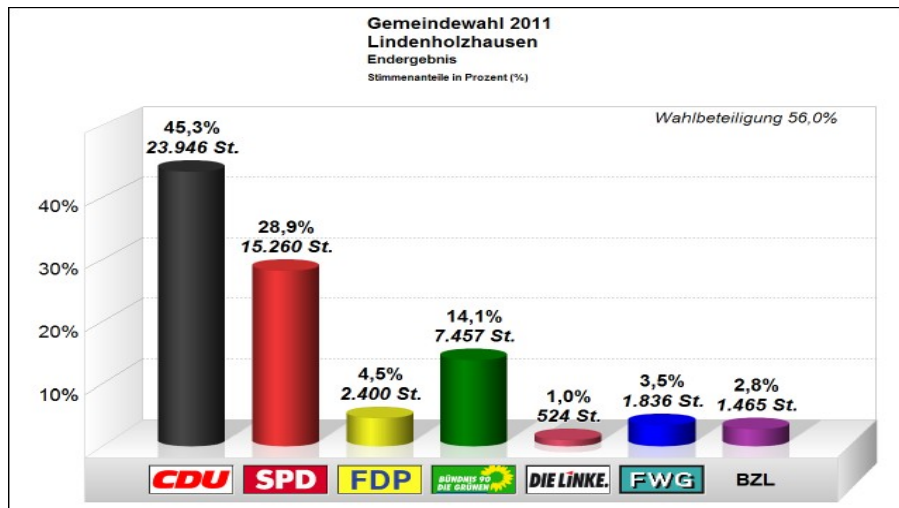

19.12.2014 19. Gemeindevahl 2011 in der Kreisstadt Limburg a. d. Lahn

Gesamtergebnis:

Teilergebnisse:

Limburg-Mitte = Limburg (Innenstadt), zwischen Lahn und Bahnlinie

Limburg-Süd 1 = Limburg (Innenstadt), zwischen Bahnlinie und Zeppelinstraße

Limburg-Süd 1 = Limburg (Innenstadt), südlich der Zeppelinstraße