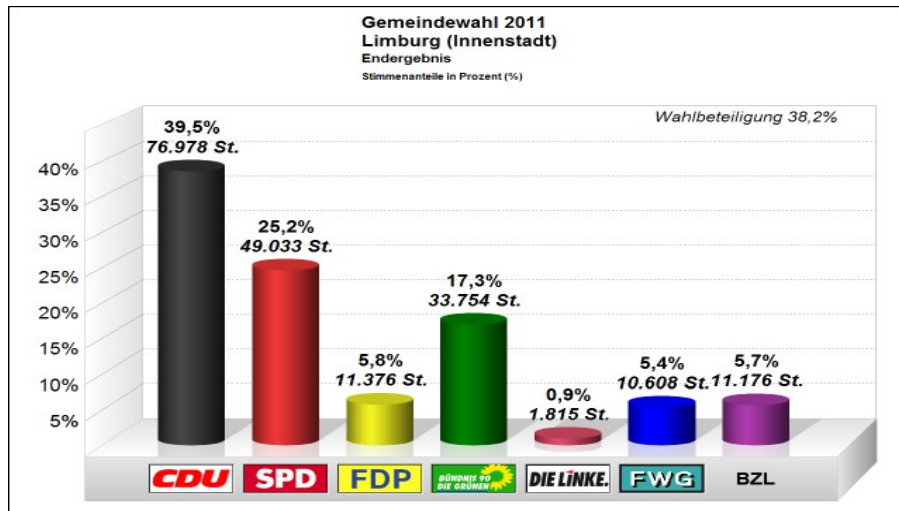

19.12.2014 19. Gemeindevahl 2011 in der Kreisstadt Limburg a. d. Lahn

Gesamtergebnis:

Teilergebnisse:

Limburg-Mitte = Limburg (Innenstadt), zwischen Lahn und Bahnlinie

Limburg-Süd 1 = Limburg (Innenstadt), zwischen Bahnlinie und Zeppelinstraße

Limburg-Süd 1 = Limburg (Innenstadt), südlich der Zeppelinstraße