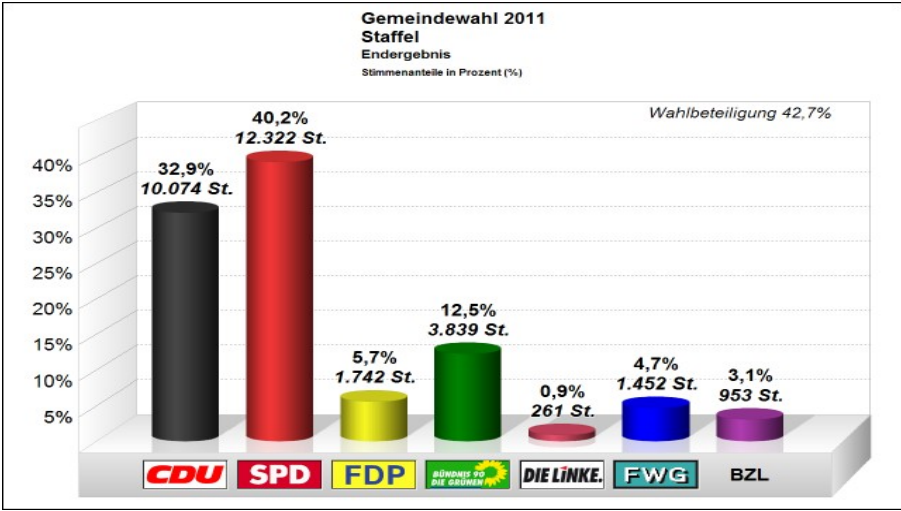

19.12.2014 19. Gemeindevahl 2011 in der Kreisstadt Limburg a. d. Lahn

Gesamtergebnis:

Teilergebnisse:

Limburg-Mitte = Limburg (Innenstadt), zwischen Lahn und Bahnlinie

Limburg-Süd 1 = Limburg (Innenstadt), zwischen Bahnlinie und Zeppelinstraße

Limburg-Süd 1 = Limburg (Innenstadt), südlich der Zeppelinstraße