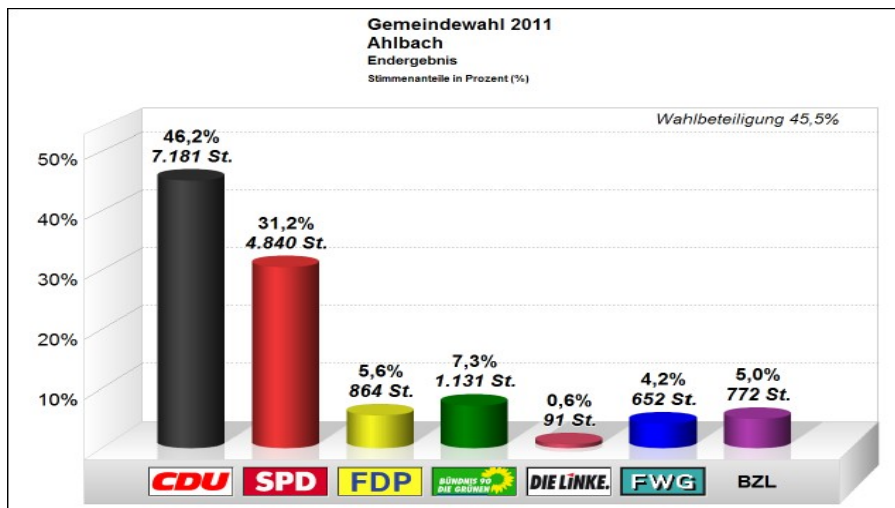

19.12.2014 19. Gemeindevahl 2011 in der Kreisstadt Limburg a. d. Lahn

Gesamtergebnis:

Teilergebnisse:

Limburg-Mitte = Limburg (Innenstadt), zwischen Lahn und Bahnlinie

Limburg-Süd 1 = Limburg (Innenstadt), zwischen Bahnlinie und Zeppelinstraße

Limburg-Süd 1 = Limburg (Innenstadt), südlich der Zeppelinstraße