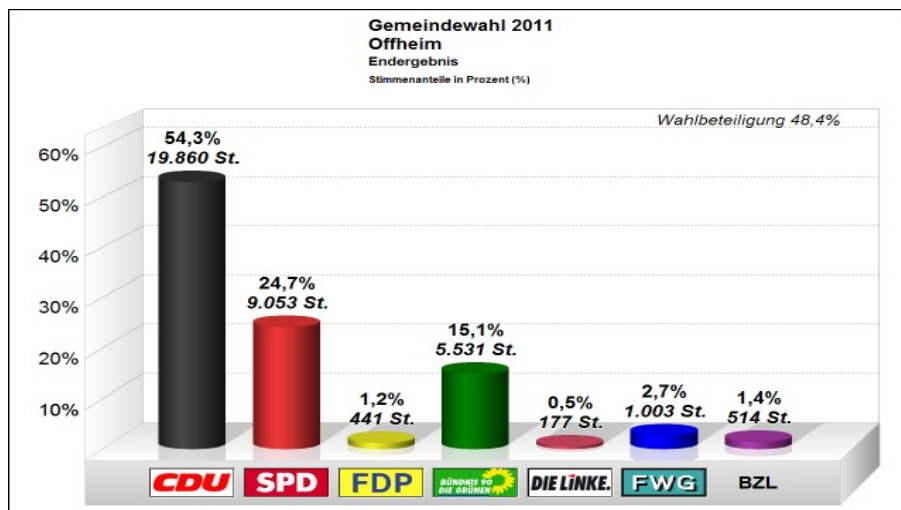

19.12.2014 19. Gemeindevahl 2011 in der Kreisstadt Limburg a. d. Lahn

Gesamtergebnis:

Teilergebnisse:

Limburg-Mitte = Limburg (Innenstadt), zwischen Lahn und Bahnlinie

Limburg-Süd 1 = Limburg (Innenstadt), zwischen Bahnlinie und Zeppelinstraße

Limburg-Süd 1 = Limburg (Innenstadt), südlich der Zeppelinstraße